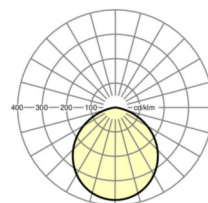

параметры

номер заказа	37693114140
код EAN	4020863472871
номер таможенного тарифа	94051190
Знак прохождения контроля	IP 20, класс защиты I, F, Indoor, CE
Степень ударопрочности IK	IK02
Температура окружения	ta 25°C
Гарантийный срок	5 лет

электротехника

Балласт	Электронный драйвер (1 штука)
Мощность системы	28W
сетевое напряжение	230V/50Hz
автоматический предохранитель (пусковой ток)	27 штук/B10, 44 штук/B16, 41 штук/C10, 66 штук/C16
класс энергосбережения/Источник света	D

Оптика

Оснастка	LED, цветопередача/оттенок света CRI ≥ 80 / 3000K
Допуск для координаты цветности (MacAdam)	3SDCM
Фотобиологическая безопасность (светильник)	RGO
Номинальный световой поток	2703lm
Срок службы LED	50000h L85/B10 (Tq 25°C), 75000h L80/B10 (Tq 25°C)
светоотдача светильников	95lm/W
Угол излучения	110°
UGR поп./вдоль	27.4 / 27.4

Механика

цвет корпуса	белый
размеры (LxWxH/DxH)	230mm x 115mm
вес (нетто)	3.15kg
Вид монтажа	Потолочная одиночная установка

размеры

h	115 mm	Высота
d	230 mm	Диаметр

DEEP-LINK

<https://www.regiolux.de/ru/article/37693114140>